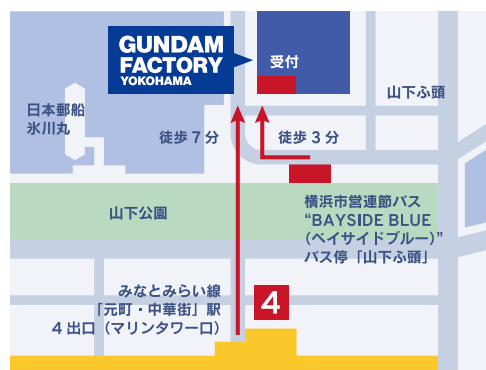

※ プログラム終了後は、閉館時間まで自由に施設をお楽しみいただけます。

実施場所

GUNDAM FACTORY YOKOHAMA 施設内 〒231-0023 横浜市中区山下町 279 番 25 山下ふ頭内

アクセス

みなとみらい線「元町・中華街」駅 4 出口
(マリタタワー口) より徒歩 7 分

※ 以下 URL 参照

<https://gundam-factory.net/access/>

※ 公共交通機関をご利用ください。

参加人数

各回最大 30 名 ※ 最小催行人数 20 名

入場料

大人 (13 歳以上) 1,650 円 (税込)

小人 (7 歳以上 12 歳以下) 1,100 円 (税込)

※ チケットの購入方法に関しては、参加申し込み後に事務局よりご連絡いたします。

その他、注意事項

- 必ず保護者 1 名以上と共にお申し込みください。
- 入場チケットは別途購入する必要があります。
参加の可否に関しては、応募フォームから申し込みいただいた後、事務局より別途ご連絡いたします。
チケットは、事務局からの参加可否の連絡後にご購入いただきますよう、お願いいたします。
(チケットの購入方法はこちら ⇒ <https://gundam-factory.net/ticket/>)
- チケット購入後のキャンセルはできません。ご了承ください。
- 「GUNDAM-DOCK TOWER」への搭乗はございません。
- 内容・時間・当日の講師については変更の可能性があります。
- 雨天実施。
- 施設内は飲食物の持ち込みが禁止となっており、お弁当を食べられる場所はございません。(水筒は可)
- 当施設に駐車場はございません。近隣の駐車場をご利用ください。個別の理由がある場合には別途ご相談ください。
- 対象年齢: 6~15 歳
- 受付開始時間: 6 / 27 (火) 14:00 ~